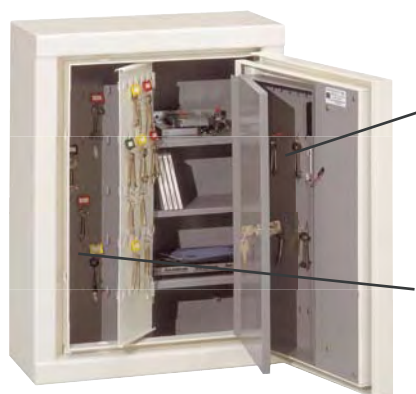

JØLI FG-godkjente nøkkelskap

Nøkkeloppbevaring i et Jøli FG-godkjent sikkerhetsskap, ivaretar de fleste behov for sikker oppbevaring av nøkler. Det store utvalget av innredninger gjør det mulig for de fleste å finne alternativer som dekker behovet. Fra 13 til ca. 4000 kroker.

Nøkkelskap
83 kroker.

Nøkkelinndredning
125 kroker +
3 hyller.

SSK 70/2 for veggmontering