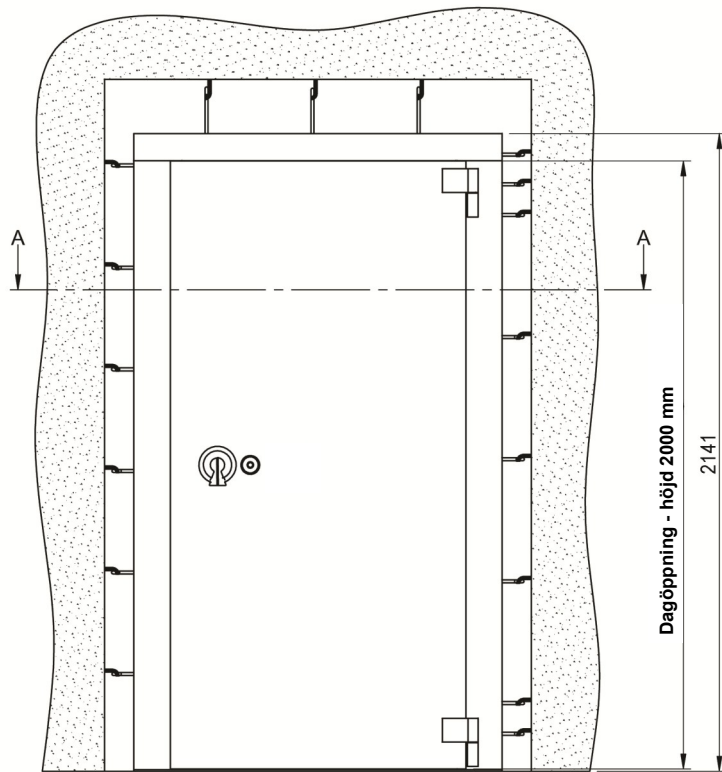

Värdevalvdörren är även försedd med larmkablage mellan dörr och karm via ett av gångjärnen samt magnetkontakter som standard.

Dagmått

Höjd: 2000 mm

Bredd: 900 mm

Karm

Karmen är anpassade för 150 mm väggjocklek.

Finish

Levereras grundmålad

Mått och vikt

Se omstående sida.

Mått och vikt

Modell	Grade	Vikt
Robur RVD I	I	420
Robur RVD II	II	800

Ändring i konstruktion och utrustning förbehålles

Huvudkontor Robur Safe AB