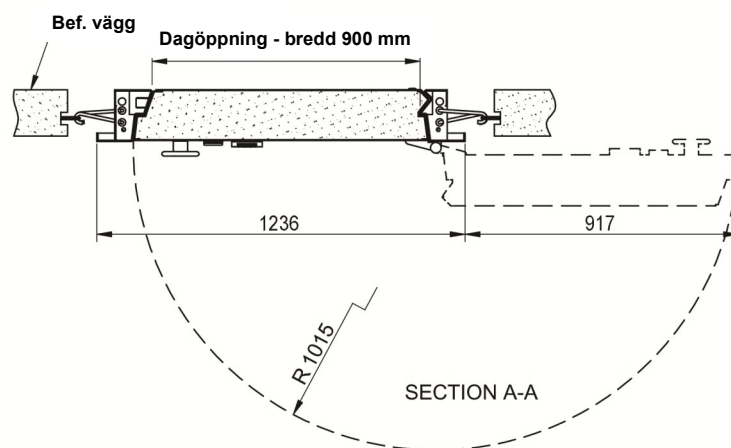

Värdevalvdörren är även försedd med larmkablage mellan dörr och karm via ett av gångjärnen samt magnetkontakter som standard.

Dagmått

Höjd: 2000 mm

Bredd: 900 mm

Karm

Karmen är anpassade för 150 mm väggjocklek.

Finish

Levereras grundmålad

Mått och vikt

Se omstående sida.

Mått och vikt

Modell	Grade	Vikt
Robur RVD I	I	420
Robur RVD II	II	800

Ändring i konstruktion och utrustning förbehålles

Huvudkontor Robur Safe AB